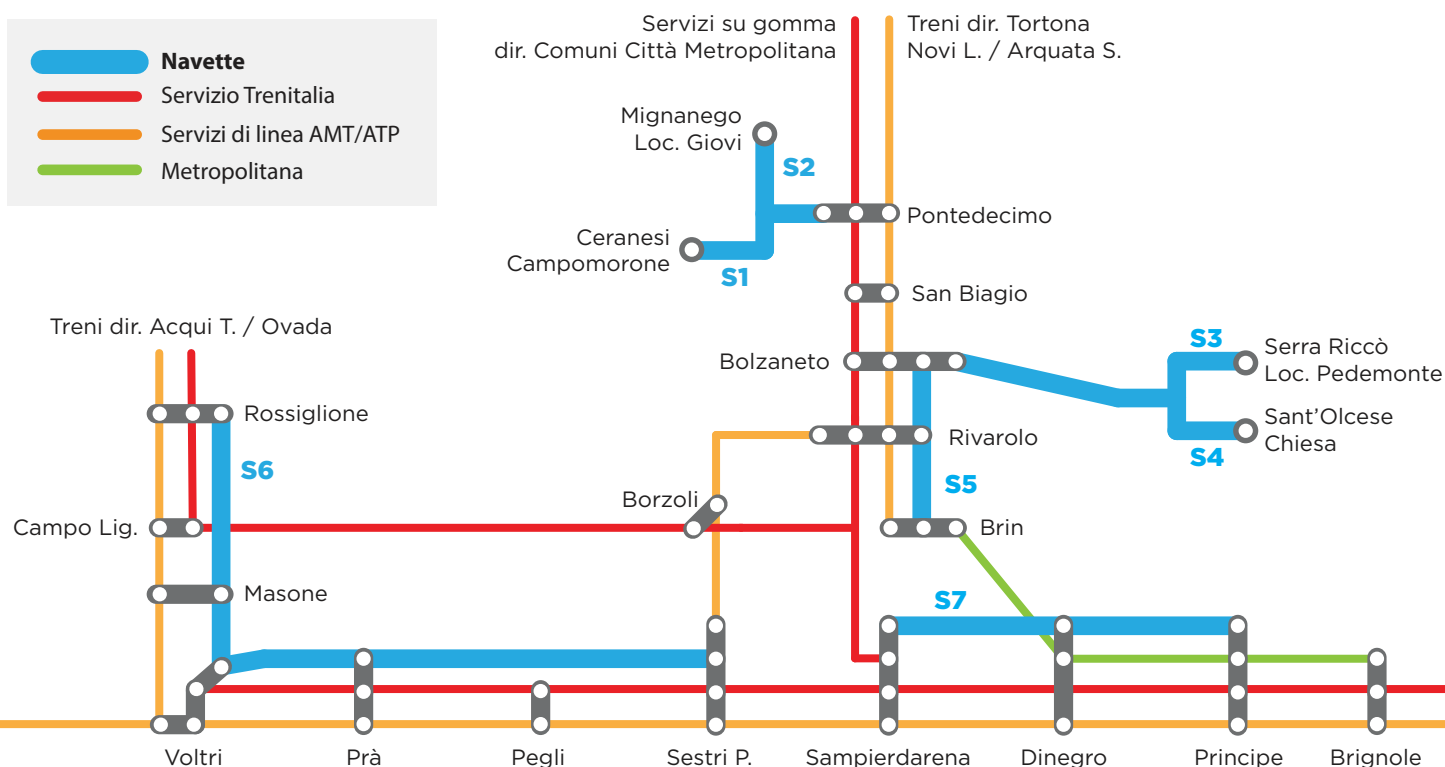

AGGIORNAMENTO DEL
01/01/2019

EMERGENZA **GENOVA**

MAPPA E ORARI DEI TRASPORTI PER GLI STUDENTI DELLE SCUOLE SUPERIORI

Per ulteriori informazioni

sul trasporto sul trasporto navette è possibile contattare l'Helpdesk dal Lunedì al venerdì 09.00 - 13.00: genova@ripartiamodallascuola.it
oppure gli uffici dell'USR Liguria al numero: 010 - 8331 317

Orari delle Navette - **ANDATA**

NAVETTE S1			
PONTE FERRIERA (Località Pontasso)	06:35	07:00	07:10
CAMPOMORONE	06:37	07:02	07:12
PONTEDECIMO FS	06:47	07:12	07:22

NAVETTE S2		
LOC. GIOVI	06:18 ¹	06:48 ¹
MIGNANEGO	06:25 ¹	06:55 ¹
PONTEDECIMO FS	06:45 ¹	07:15 ¹

NAVETTE S5			
Dalle 06:30 alle 08:30 - frequenza 25 min			

NAVETTE S6			
ROSSIGLIONE	06:10 ¹	06:15	
CAMPOLIGURE FS	06:20 ¹	06:25	
MASONE	06:30 ¹	06:35	06:35
PRA' (Casello)	06:52 ¹	06:57	06:57
VOLTRI FS	06:55 ¹	07:00	07:00
PRÀ FS		07:05	07:05
SESTRI PONENTE		07:25	07:25

NAVETTE S3			
PEDEMONTE DI SERRA R.	06:20	06:45	07:00 ¹
BOLZANETO FS	06:50	07:15	07:20 ¹

NAVETTE S4		
SANT'OLCESE	06:15 ¹	06:40
PICCARELLO	06:25 ¹	06:50
BOLZANETO FS	06:45 ¹	07:20

NAVETTE S7	
Dalle 07:15 alle 09:15 - frequenza 20 min	