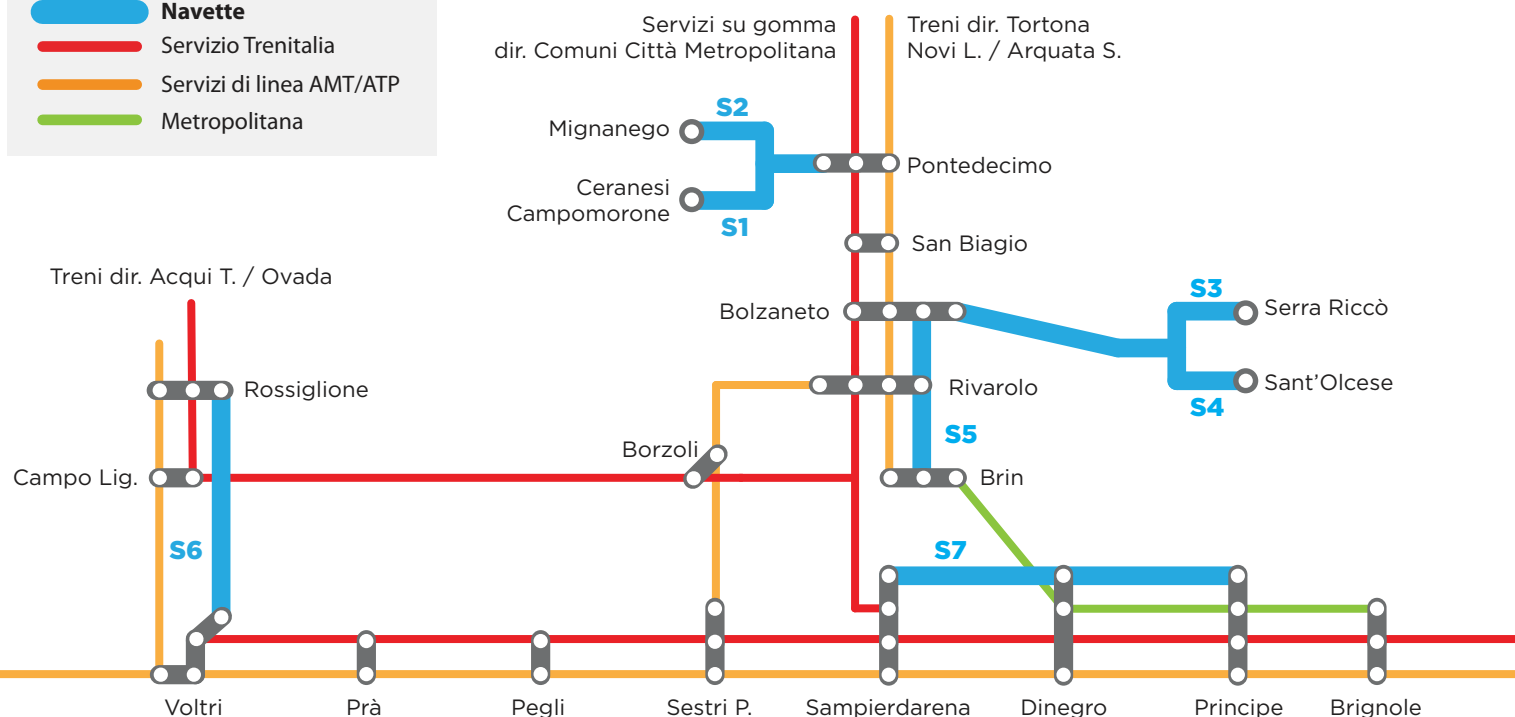

AGGIORNAMENTO DEL
4/10/2018

EMERGENZA **GENOVA**

MAPPA E ORARI DEI TRASPORTI PER GLI STUDENTI DELLE SCUOLE SUPERIORI

Per ulteriori informazioni

sul trasporto sul trasporto navette è possibile contattare l'Helpdesk dal Lunedì al venerdì 09.00 - 13.00: genova@ripartiamodallascuola.it
oppure gli uffici dell'USR Liguria al numero: 010 - 8331 317

Orari delle Navette - **ANDATA**

NAVETTE S1				NAVETTE S2				NAVETTE S5			
PONTE FERRIERA (Località Pontasso)	06:35	07:00	07:10	MIGNANEGO	06:25	06:55	07:05	Dalle 06:30 alle 08:30 - frequenza 10 min			
CAMPOMORONE	06:37	07:02	07:12	PONTEDECIMO FS	06:45	07:15	07:25				
PONTEDECIMO FS	06:47	07:12	07:22	PIAZZA BRIN (Metro)			07:45				
PIAZZA BRIN (Metro)			07:47								

NAVETTE S3							NAVETTE S4								
BOLZANETO FS	13:20	13:55	14:20	14:55	15:20	15:55	BOLZANETO FS	13:20	13:55	14:20	14:55	15:20	15:55		
SERRA RICCO'	13:40	14:15	14:40	15:15	15:40	16:15	PICCARELLO	13:36	14:11	14:36	15:11	15:36	16:11		
							SANT'OLCESE	13:45	14:20	14:45	15:20	15:45	16:20		

NAVETTE S5							NAVETTE S6							NAVETTE S7									
Dalle 14:15 alle 16:15 - frequenza 10 min							VOLTRI FS	14:15	14:45	16:00							Dalle 13:30 alle 15:30 - frequenza 8 min						
							PRA' (Casello autostrada)	14:18	14:48	16:03													
							MASONE	14:40	15:10	16:25													
							CAMPOLIGURE FS	14:50	15:20	16:35													
							ROSSIGLIONE	15:00	15:30	16:45													